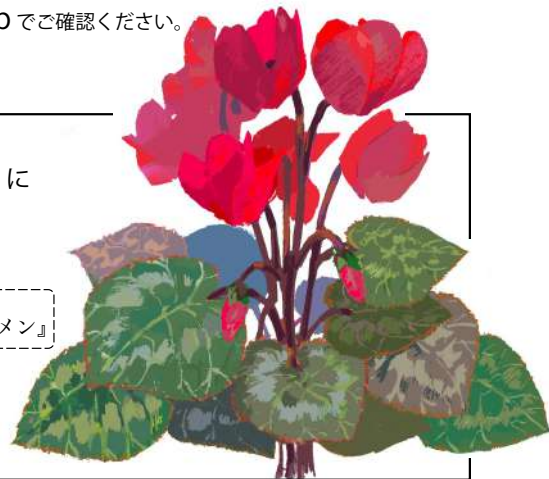

花畑広場

Hanabata Hiroba Square

かわら版

令和4年
(2022年)
11月号

Hanabata Hiroba Square Information Paper

Event information

11/2 WED
11/3 THU
くまもとファーマーズマルシェ
KUMA RICH
11:00~17:00

花畑広場 区分1

11/3 THU
くま博文化祭
11:00~18:00

花畑広場 区分4 **にぎやか**

11/5 SAT
11/6 SUN
くまフェス 2022
5日 10:00~17:30
6日 10:00~17:00

花畑広場 **にぎやか**

11/12 SAT
一緒にやろう。地球にいいこと
グリーンコープマーケット
10:00~15:00

花畑広場 区分1

11/13 SUN
くまもとスカイノート
花畑公園ライブ
10:00~15:00

花畑公園北側階段 **にぎやか**

11/19 SAT
11/20 SUN
くまもと街なか広場
防災フェア 2022
10:00~16:00

花畑広場 区分1・2

11/19 SAT
11/20 SUN
令和4年度 城下町
大にぎわい市
10:00~16:00

花畑広場 区分3・4 **にぎやか**

11/19 SAT
技能フェア
10:00~15:00

辛島公園 芝生広場

11/23 WED
バス・電車
ECOフェスタ 2022
10:00~16:00

花畑広場 区分1

11/26 SAT
11/27 SUN
ワイヤーマルシェ
in くまもと街なか広場
11:00~17:00(予定)

花畑広場 区分1

*各イベントの詳細や他のイベント情報は花畑広場ホームページ <https://hanabatahiroba.jp> でご確認ください。
*荒天等により、予告なく変更または中止になる場合がございます。

花畑広場からのお知らせ

- 11月の『Square WednesdayCafe』は 9日・16日・30日に開催いたします。2日、23日の開催はございません。
- 花畑広場はゴミ箱がありません。みなさんと一緒に美しい広場をつくっていきましょう。
- 花畑広場は自転車の乗り入れができません。広場は自転車を降りて「おしチャリ」で通行して下さいね。
- 花畑広場は来場者の安全を最優先に考え、スケートボード等の使用はご遠慮いただいています。*申請し許可を得たスケートボード等のイベント開催は可能。

11月の花
『シクラメン』

花言葉：遠慮、はにかみ

挿絵：m.Kaho

◆花畑広場に関するお問い合わせ (9:00~20:00)◆

花畑広場みらい創造共同企業体 (指定管理者)

☎ 096-342-5356 Fax 096-342-5334

HP : <https://hanabatahiroba.jp> email : info@hanabatahiroba.jp