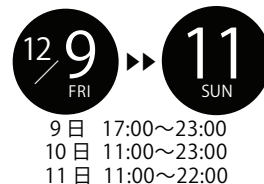

花畑広場 区分 1

にぎやか

熊本の店舗はもちろん、東京の  
有名店が花畑広場にて出店！  
1日限りの限定販売！

CHRISTMAS MARKET  
KUMAMOTO 2022

月~木 16:00~22:00  
金 16:00~23:00  
土 11:00~23:00  
日 11:00~22:00

花畑広場 区分 1・2・3

にぎやか

熊本の冬の風物詩！クリスマスマーケット  
が今年も花畑広場で開催！

クリスマス  
お祭り会場

9日 17:00~23:00  
10日 11:00~23:00  
11日 11:00~22:00

16日 17:00~23:00  
17日 11:00~23:00  
18日 11:00~22:00

23日 19:00~23:00  
24日 11:00~23:00  
25日 11:00~22:00

辛島公園  
多目的広場

辛島公園にお祭り屋台が出現！

\*各イベントの詳細や他のイベント情報は花畑広場ホームページ <https://hanabatahiroba.jp> でご確認ください。  
\*荒天等により、予告なく変更または中止になる場合がございます。

花畑広場からのお知らせ

花畑広場は下記の期間は電話のみの営業となります。  
12月30日(金)~1月3日(火) ※9:00~20:00

花畑広場サービス棟トイレ、エレベーターは通常通り  
9:00 から 21:00 までご利用いただけます。

12月の『Square WednesdayCafe』はお休みとなります。  
次回の開催は1月11日です。

花畑広場はゴミ箱がありません。みなさんと一緒に美しい広場を  
つくっていきましょう。